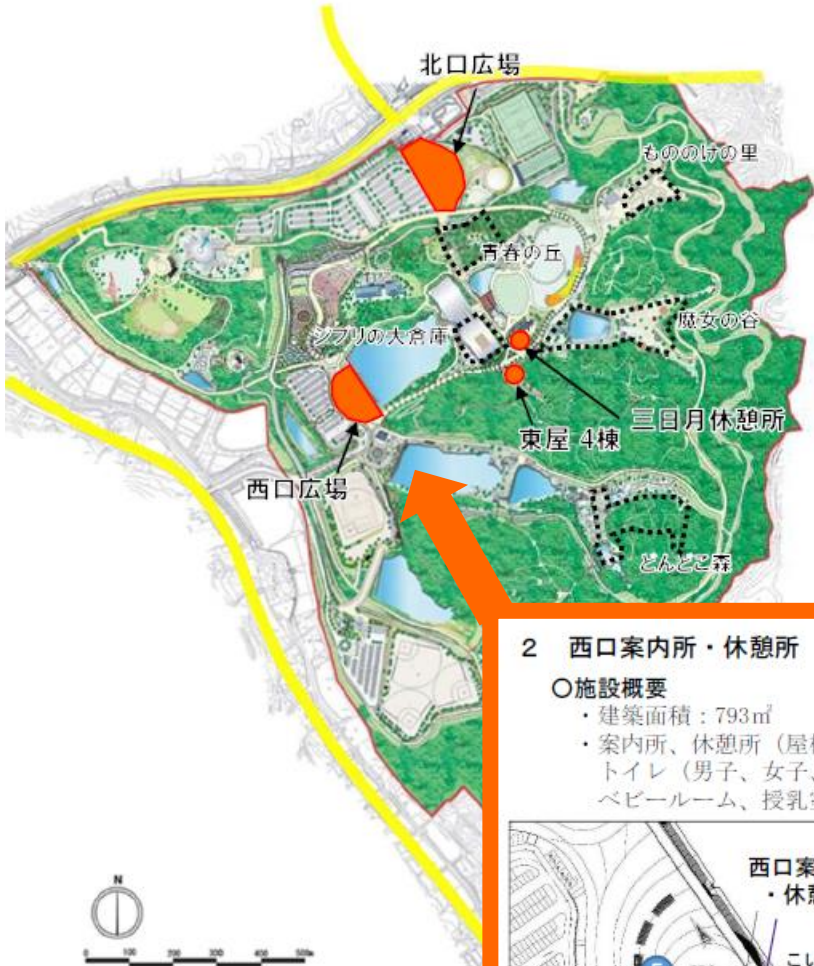

愛・地球博記念公園西口休憩所常設飲食物販コーナー概要

愛・地球博記念公園 施設配置平面図

2 西口案内所・休憩所

○施設概要

- ・建築面積：793㎡
- ・案内所、休憩所（屋根付きテラス含む）
トイレ（男子、女子、バリアフリー）、コインロッカー
ベビールーム、授乳室、救護室

- 凡例
- 一般エリア
 - トイレ
 - 管理エリア

次ページの写真参照

①西口休憩所入口

②西口休憩所内

③案内所

④飲食物販コーナー

⑤バックヤード

⑥手洗い台

正面