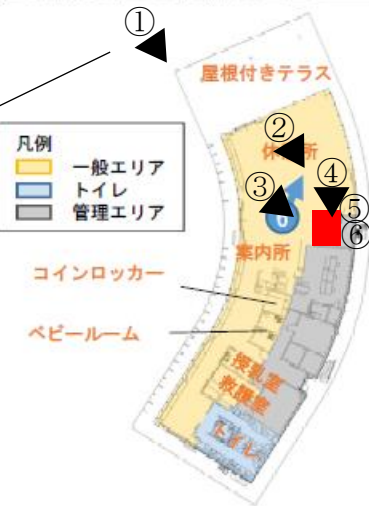

愛・地球博記念公園西口休憩所常設飲食物販コーナー概要

愛・地球博記念公園 施設配置平面図

2 西口案内所・休憩所

○施設概要

- ・建築面積：793㎡
- ・案内所、休憩所（屋根付きテラス含む）
トイレ（男子、女子、バリアフリー）、コインロッカー
ベビールーム、授乳室、救護室

- 凡例
- 一般エリア
 - トイレ
 - 管理エリア

次ページの写真参照

①西口休憩所入口

②西口休憩所内

③案内所

④飲食物販コーナー

⑤バックヤード

⑥手洗い台

正面