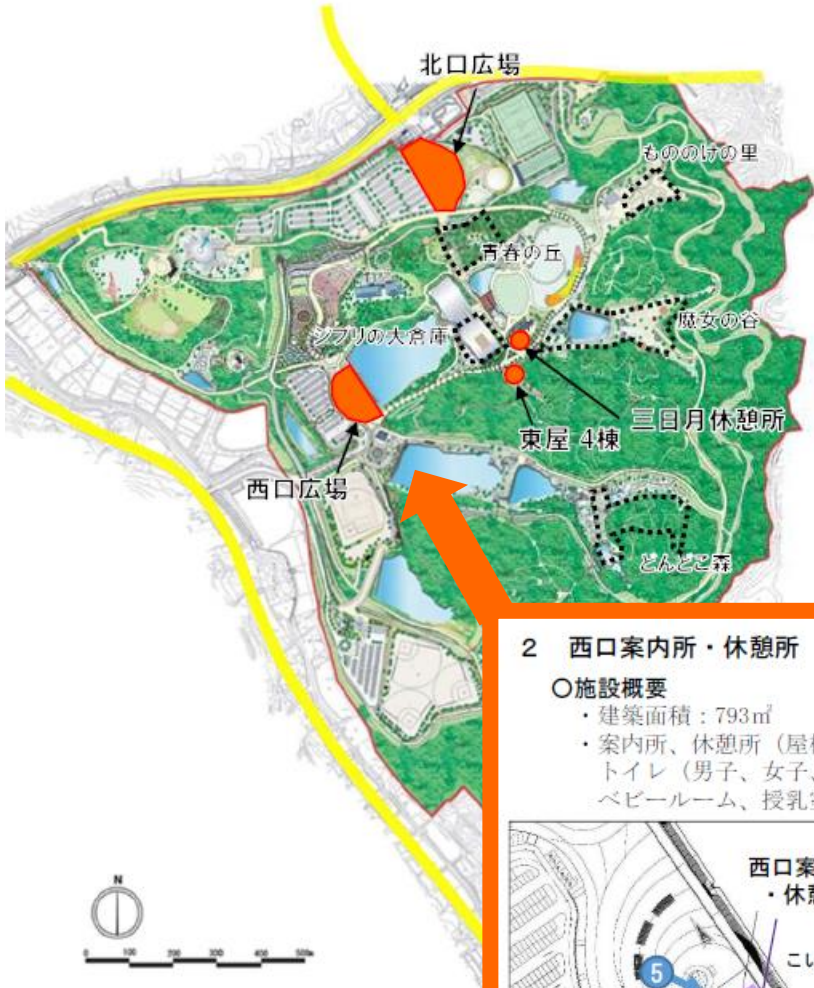

愛・地球博記念公園西口休憩所常設飲食物販コーナー概要

愛・地球博記念公園 施設配置平面図

2 西口案内所・休憩所

○施設概要

- ・建築面積：793㎡
- ・案内所、休憩所（屋根付きテラス含む）
トイレ（男子、女子、バリアフリー）、コインロッカー
ベビールーム、授乳室、救護室

- 凡例
- 一般エリア
 - トイレ
 - 管理エリア

- コインロッカー
- ベビールーム

次ページの写真参照

①西口休憩所入口

②西口休憩所内

③案内所

④飲食物販コーナー

⑤バックヤード

⑥手洗い台

正面