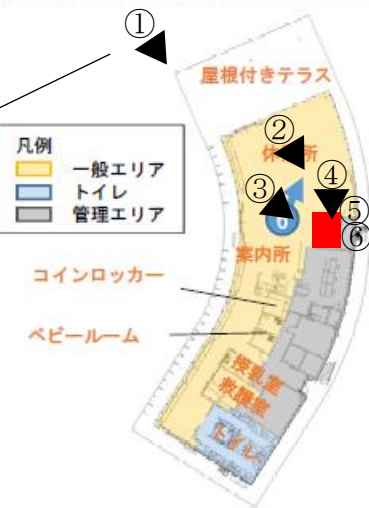

愛・地球博記念公園西口休憩所常設飲食物販コーナー概要

愛・地球博記念公園 施設配置平面図

2 西口案内所・休憩所

○施設概要

- ・建築面積：793㎡
- ・案内所、休憩所（屋根付きテラス含む）
トイレ（男子、女子、バリアフリー）、コインロッカー
ベビールーム、授乳室、救護室

次ページの写真参照

①西口休憩所入口

②西口休憩所内

③案内所

④飲食物販コーナー

⑤バックヤード

⑥手洗い台

正面