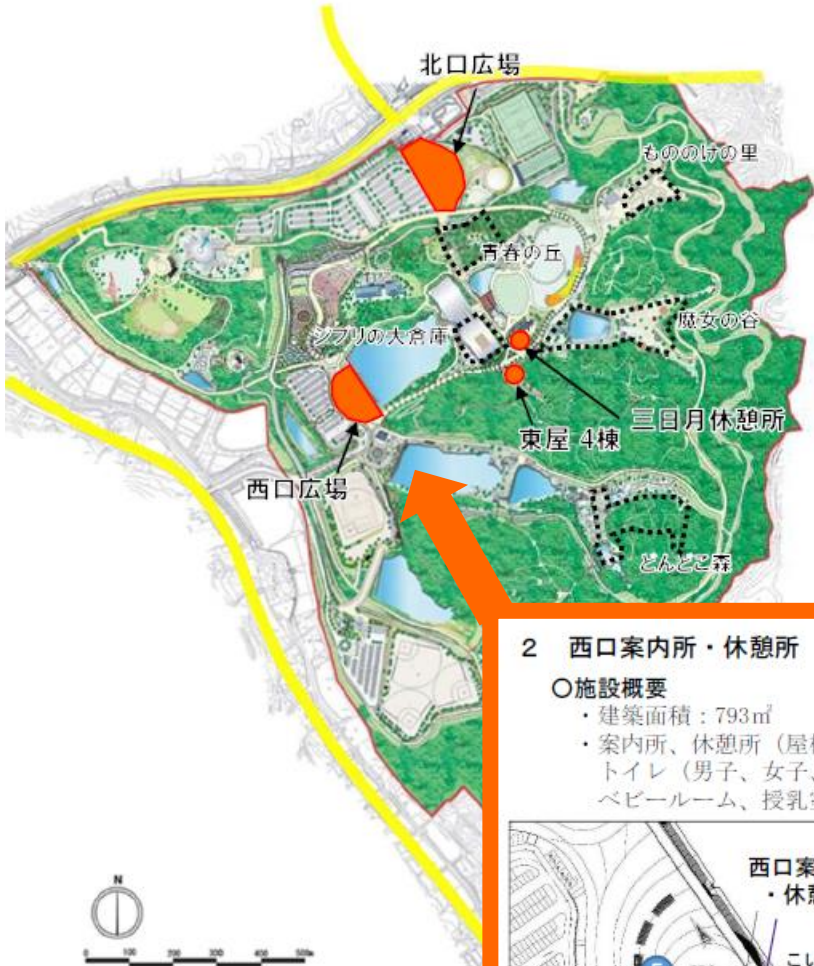

愛・地球博記念公園西口休憩所常設飲食物販コーナー概要

愛・地球博記念公園 施設配置平面図

2 西口案内所・休憩所

○施設概要

- ・建築面積：793㎡
- ・案内所、休憩所（屋根付きテラス含む）
トイレ（男子、女子、バリアフリー）、コインロッカー
ベビールーム、授乳室、救護室

次ページの写真参照

①西口休憩所入口

②西口休憩所内

③案内所

④飲食物販コーナー

⑤バックヤード

⑥手洗い台

正面